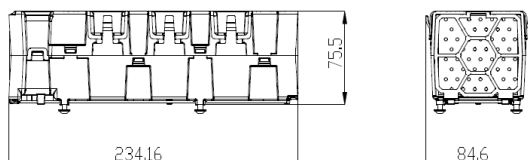

DISEGNI TECNICI